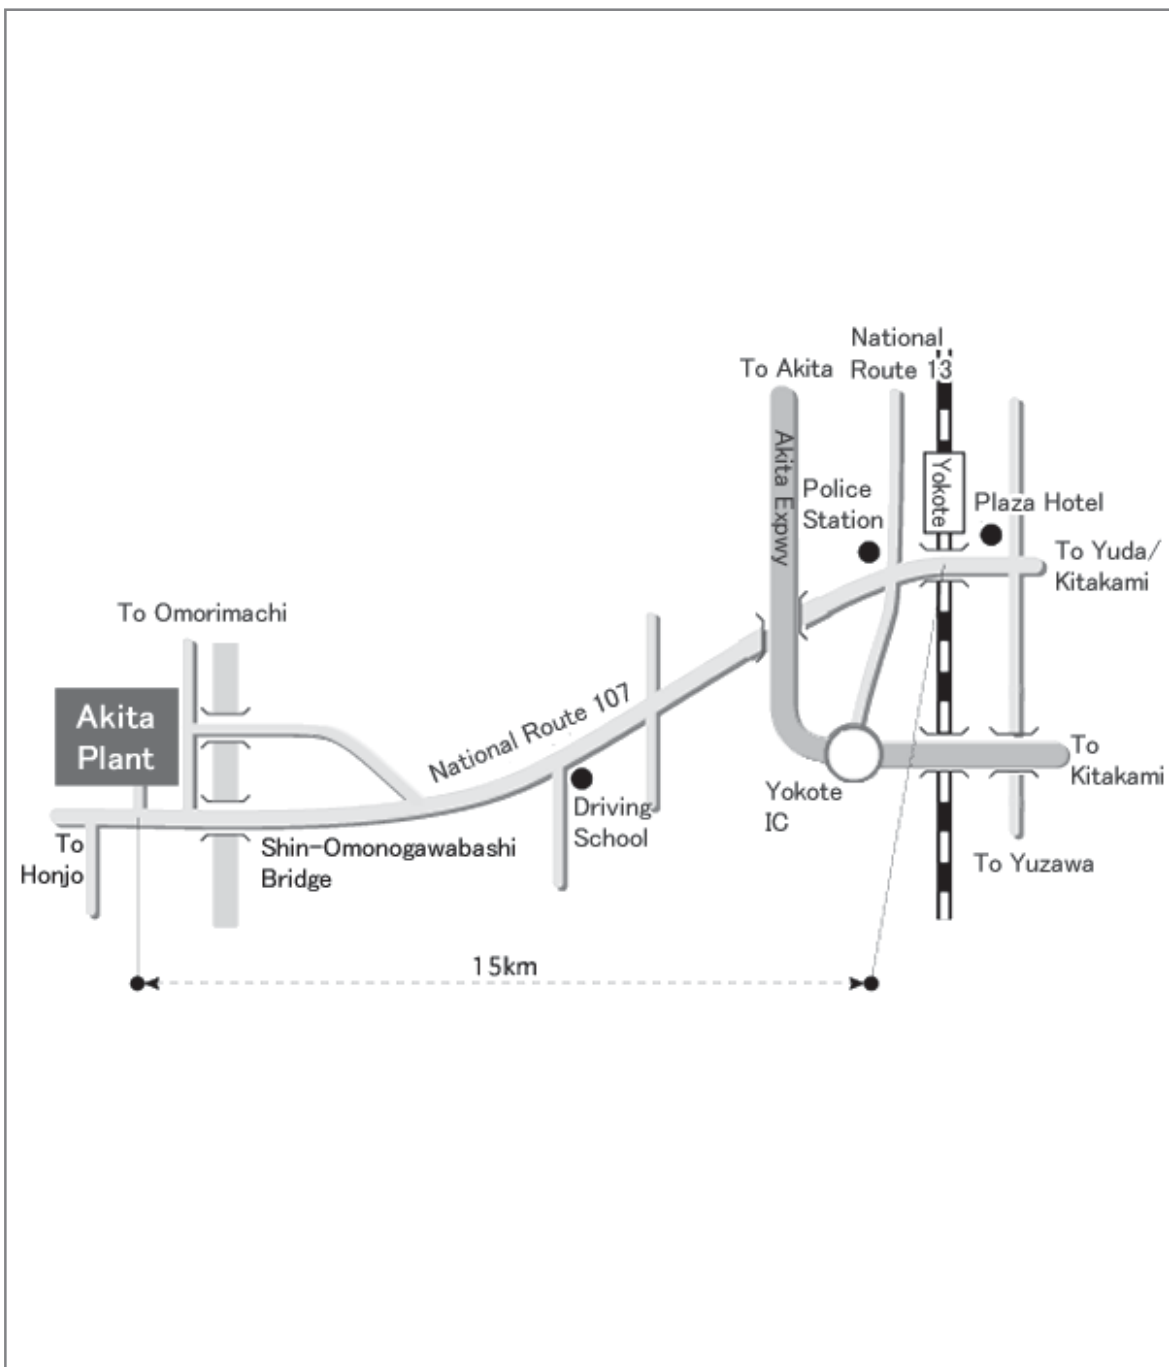

# 株式会社ヴァレオジャパン IVN 事業部 秋田工場

Map to VALEO JAPAN Co.,LTD Interior Valeo Niles Akita Plant

**所在地** 〒013-0218 秋田県横手市雄物川町大沢字根羽子沢52-66

Tel: 0182-56-2140

## 交通

**電車:** 秋田新幹線“こまち”大曲駅下車。大曲駅にて奥羽本線(上り)に乗り換え横手駅下車(約20分)。横手駅よりタクシーで(約30分 約15km)  
(目標:新雄物川橋)

**飛行機:** 1. 秋田空港よりリムジンバス秋田駅下車(50分)。  
秋田駅より奥羽本線(上り)横手駅下車(特急50分)。  
横手駅よりタクシーで(約30分 約15km)。  
2. 秋田空港よりタクシーで(約80分 約85km)。

**Location** 52-66 Nebakozawa, Oosawa, Omonogawa-machi, Yokote-shi,

Akita 013-0218

Tel: 0182-56-2140

## Traffic

**By Train:** Take Akita Sinkansen "Komachi" to Omagari Sta. and transfer there to a Ohu-honsen (inbound) train to Yokote Sta. (approx. 20 minutes) Our plant is about 15 km away from the station and it takes about 30 minutes by taxi. (landmark : Shin-Omonogawabashi Bridge)