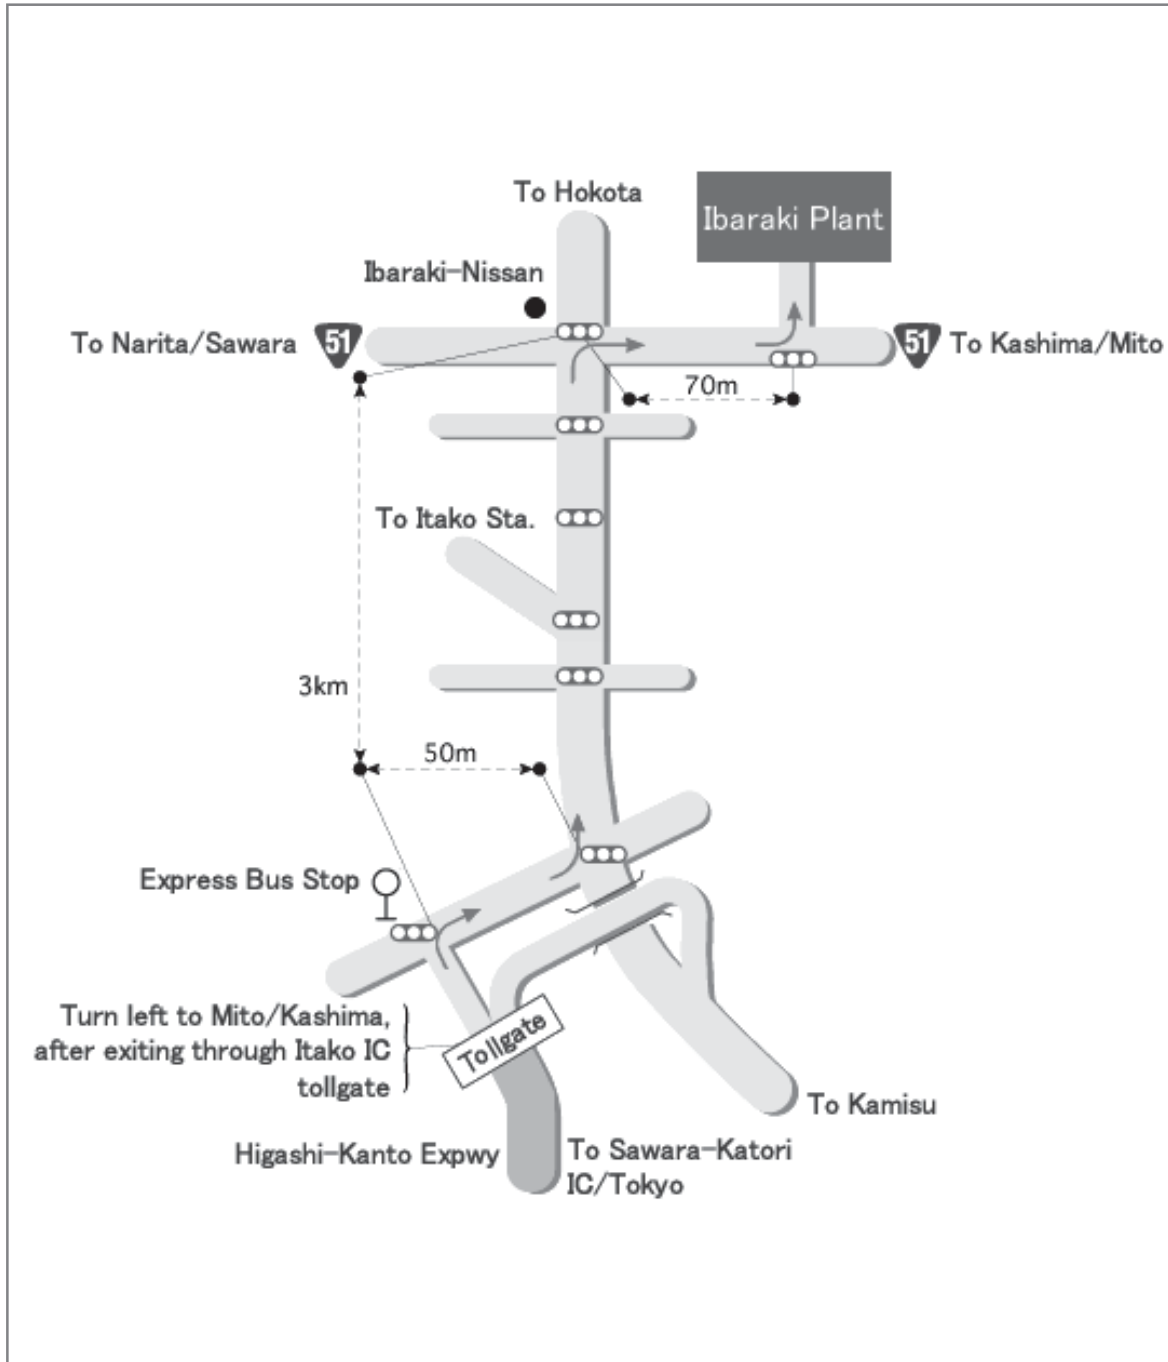

# 株式会社ヴァレオジャパン IVN 事業部 茨城工場

Map to VALEO JAPAN Co.,LTD Interior Valeo Niles Ibaraki Plant

**所在地** 〒311-2448 茨城県潮来市須賀2994  
Tel: 0299-66-2220

## 交通

**車:** 東関東自動車道 潮来I.C.料金所を出て水戸・鹿島方面へ。茨城日産のある交差点を右折。次の信号を左折すると当工場

**電車:** JR鹿島線 潮来駅下車。駅よりタクシーで約10分。

**バス:** 東京駅 八重洲南口より鹿島神宮行へ乗車。  
水郷潮来下車。タクシーで約10分。  
JRバス関東 03-3215-0489

**Location** 2994 Suka, Itako-shi, Ibaraki 311-2448  
Tel: 0299-66-2220

## Traffic

**By Car:** Take Itako exit on Higashi-Kanto Expressway and head for Mito/Kashima. Turn right at the crossing where Ibaraki-Nissan is located. Turning left at the next traffic signal, you will find our plant.

**By Train:** 2. Take a JR Kashima line train to Itako Sta. From the station, it takes about 10 minutes by taxi to our plant.

**By Bus:** From Yaesu South Exit area of JR Tokyo Sta., take a bus bound for Kashima-jingu and get off at Suigo-itako bus stop. From the stop, it takes about 10 minutes by taxi to our plant. (JR Bus Kanto Tel: 03-3215-0489)