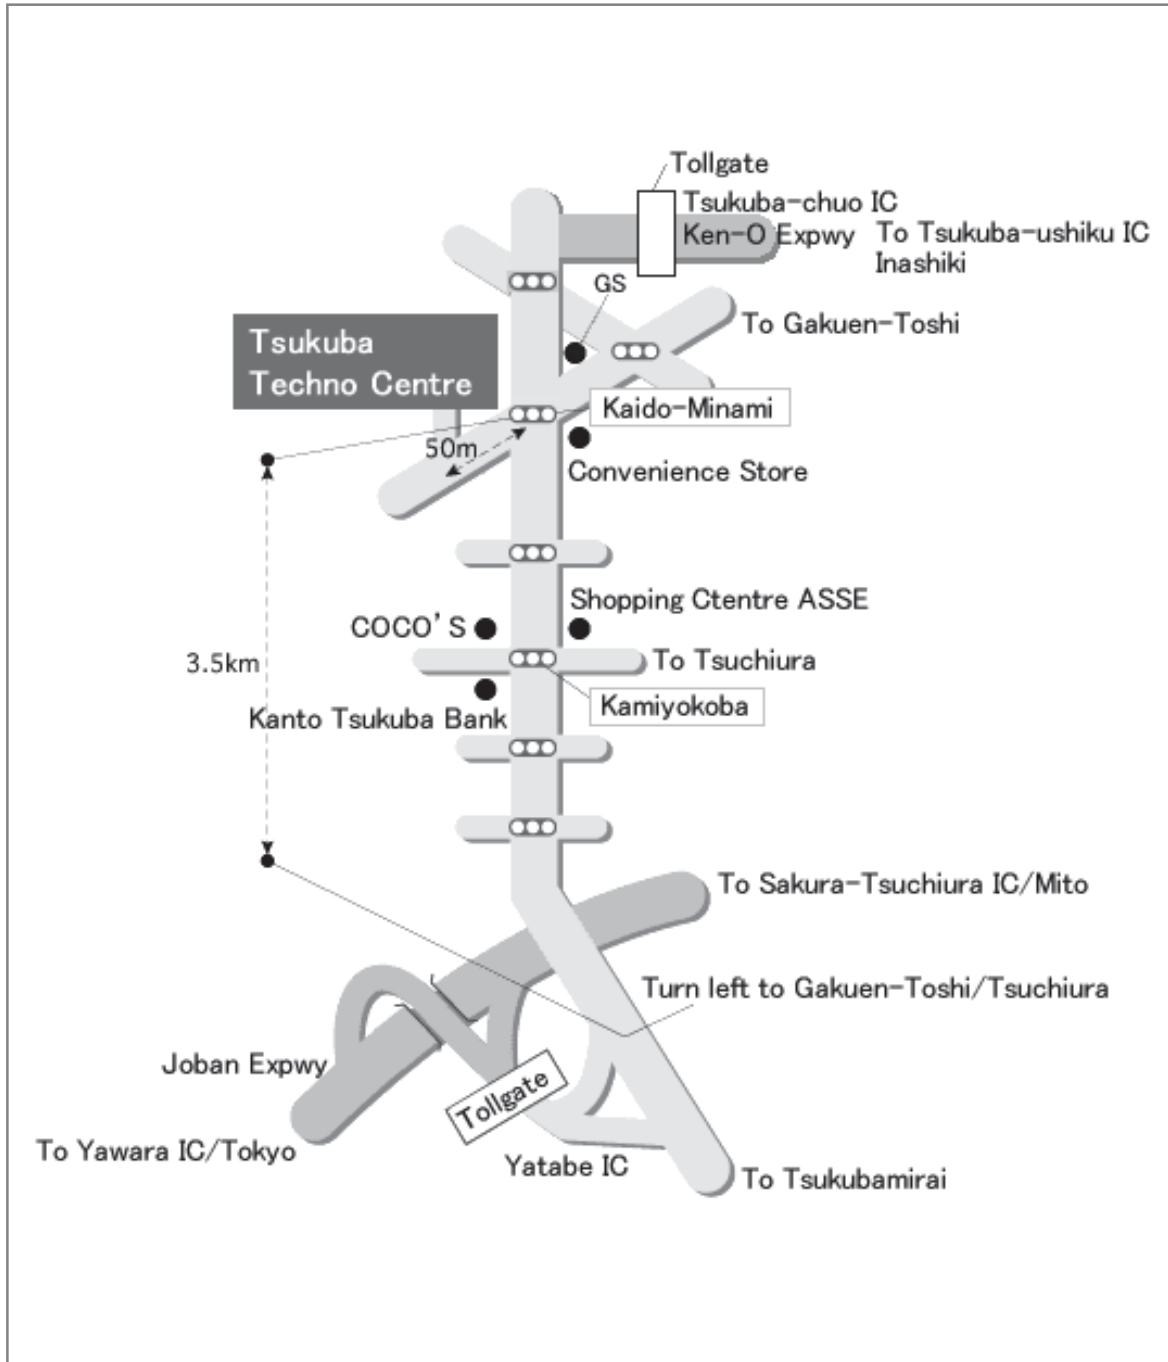

# 株式会社ヴァレオジャパン IVN 事業部 つくばテクノセンター

Map to VALEO JAPAN Co.,LTD Interior Valeo Niles Tsukuba Techno Centre

**所在地** 〒305-0842 茨城県つくば市柳橋104-2  
Tel: 029-836-1331

## 交通

**車:**

1. 常磐自動車道谷田部I.C.料金所を出て学園都市方面へ約3.5km「海道南」の交差点を左折。
2. 首都圏中央連絡自動車道つくば中央I.C.料金所を出て左折後、約300m「海道南」の交差点を右折

**電車:**

1. JR常磐線上野駅乗車、牛久駅または、ひたち野うしく駅下車。両駅よりタクシーで約20分。
2. つくばエクスプレス万博記念公園駅下車。駅よりタクシーで約10分。

**バス:** JR東京駅八重洲南口で、つくばセンター行き乗車(20分間隔)。つくばセンター下車(65分)。タクシーで約10分。  
JRバス関東 tel:03-3215-0489

## Traffic

**By Car:**

1. Take Yatabe exit on Joban Expressway and head for Gakuen-Toshi. After 3.5 km drive from Yatabe, turn left at Kaido-Minami crossing.
2. Take Tsukuba-chuo exit on Metropolitan Inter-City Expressway and turn left. After 300 meters drive from Tsukuba-chuo IC, turn right at Kaido-Minami crossing.

**By Bus:** From Yaesu South Exit area of JR Tokyo Sta., take a bus bound for Tsukuba Centre(20 minute intervals) and get off at Tsukuba Centre bus stop. (Approx. 65 minutes) From the stop, it takes about 10 minutes by taxi to our centre. (JR Bus Kanto Tel:03-3215-0489)