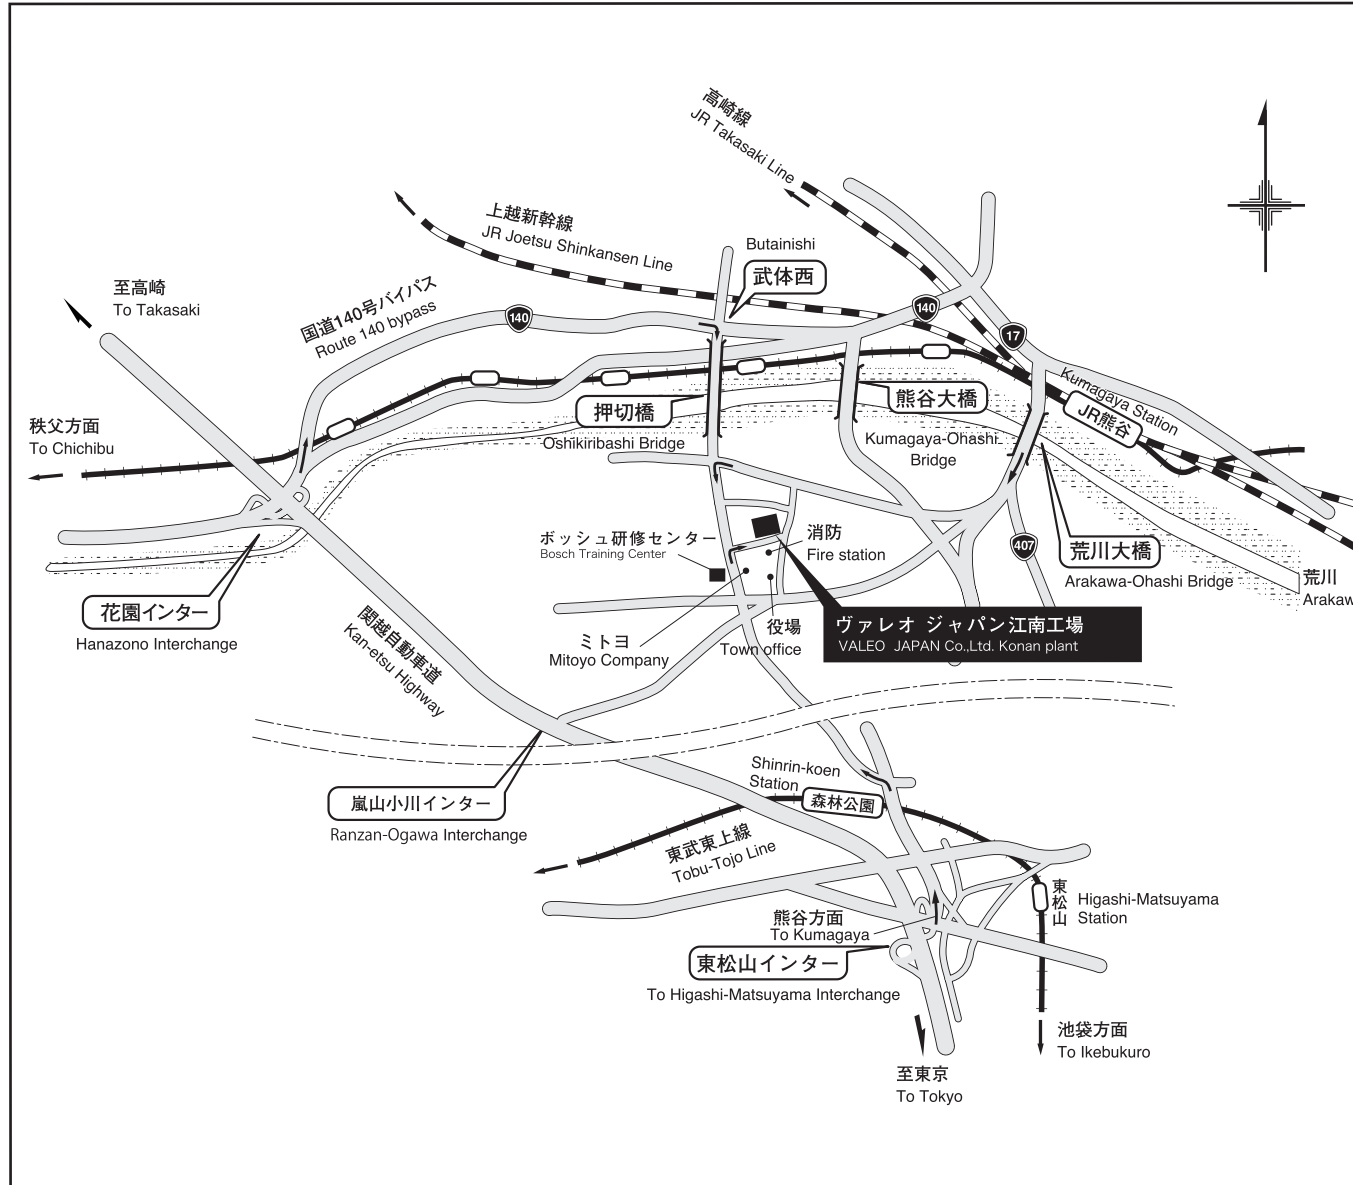

株式会社ヴァレオ ジャパン 江南工場

Map to VALEO JAPAN Co.,Ltd Konan Plant

(所在地) 〒360-0193 埼玉県熊谷市千代39
TEL: 048-536-1121

- (交通)
- ・東武東上線「森林公園駅」より車で20分
 - ・JR高崎線「熊谷」駅より車で15分
 - ・関越自動車道「花園IC」より10km、「東松山IC」より15km
 - ・「嵐山小川IC」より10km

Location: 39, Sendai, Kumagaya-shi, Ohsato-gun, Saitama
360-0193, Japan
Tel: 048-536-1121

- Getting there:
- Approx. 20 minutes drive from Shinrin Koen of Tobu-Tojo Line.
 - About 15 minutes drive from Kumagaya Station of JR Takasaki Line.
 - About 10 km from Hanazono Interchange and about 15 km from Higashi-Matsuyama Interchange of the Kan-etsu Highway.
 - About 10 km from Ranzan-Ogawa Interchange of the Kan-etsu Highway.